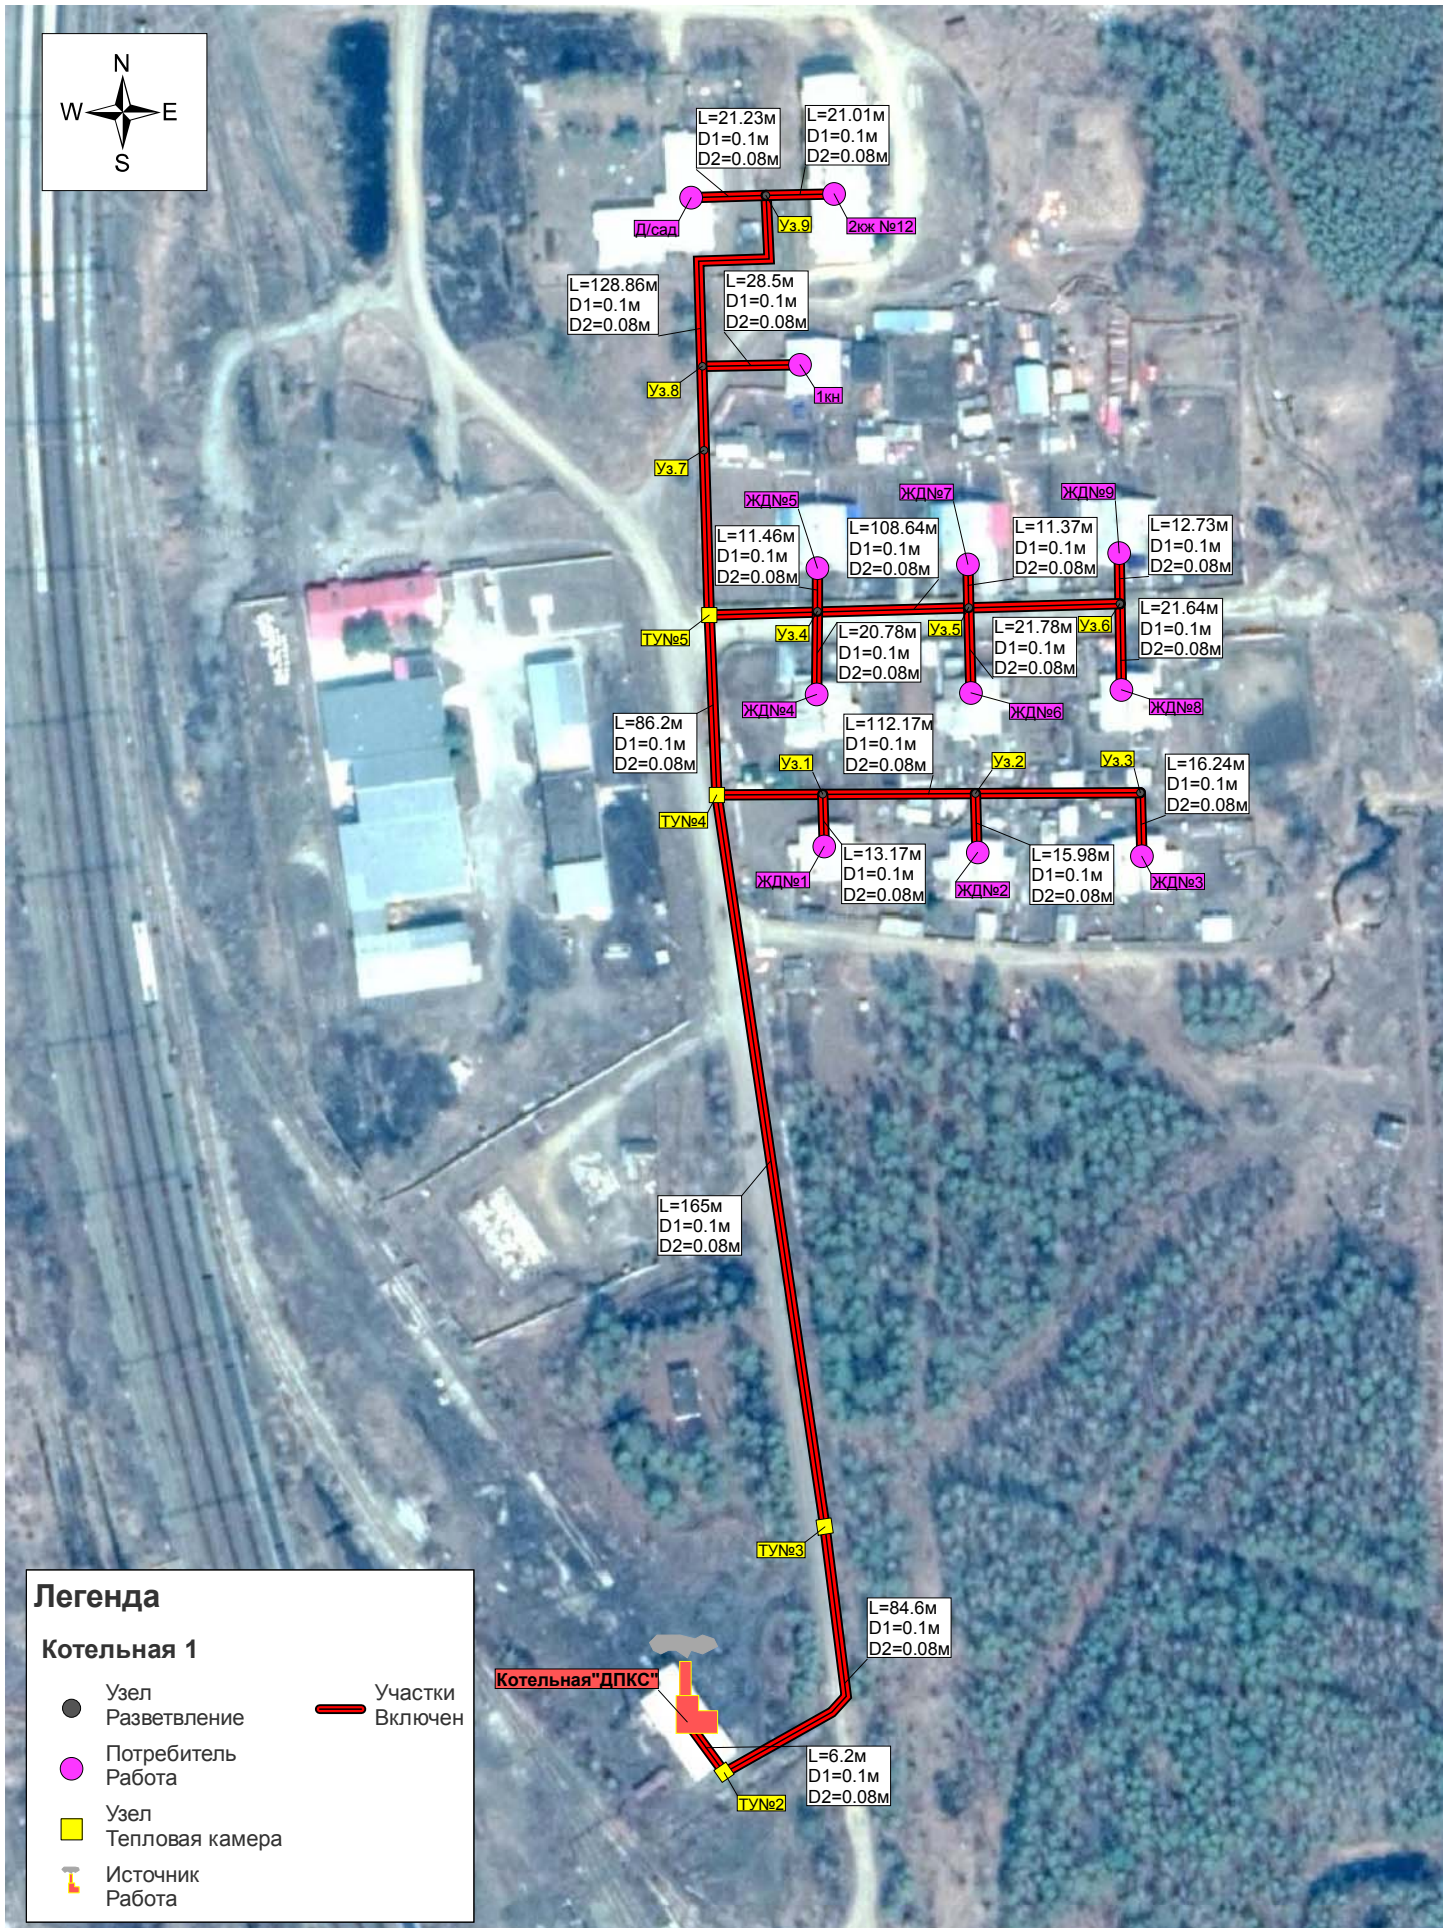

Схема Теплоснабжения Гонжинского сельсовета

Лист 2 М 1:2000

Легенда

Котельная 1

- Узел Разветвление
- Потребитель Работа
- Узел Тепловая камера
- ⚡ Источник Работа
- Участки Включен

0 510 20 30 40
 M